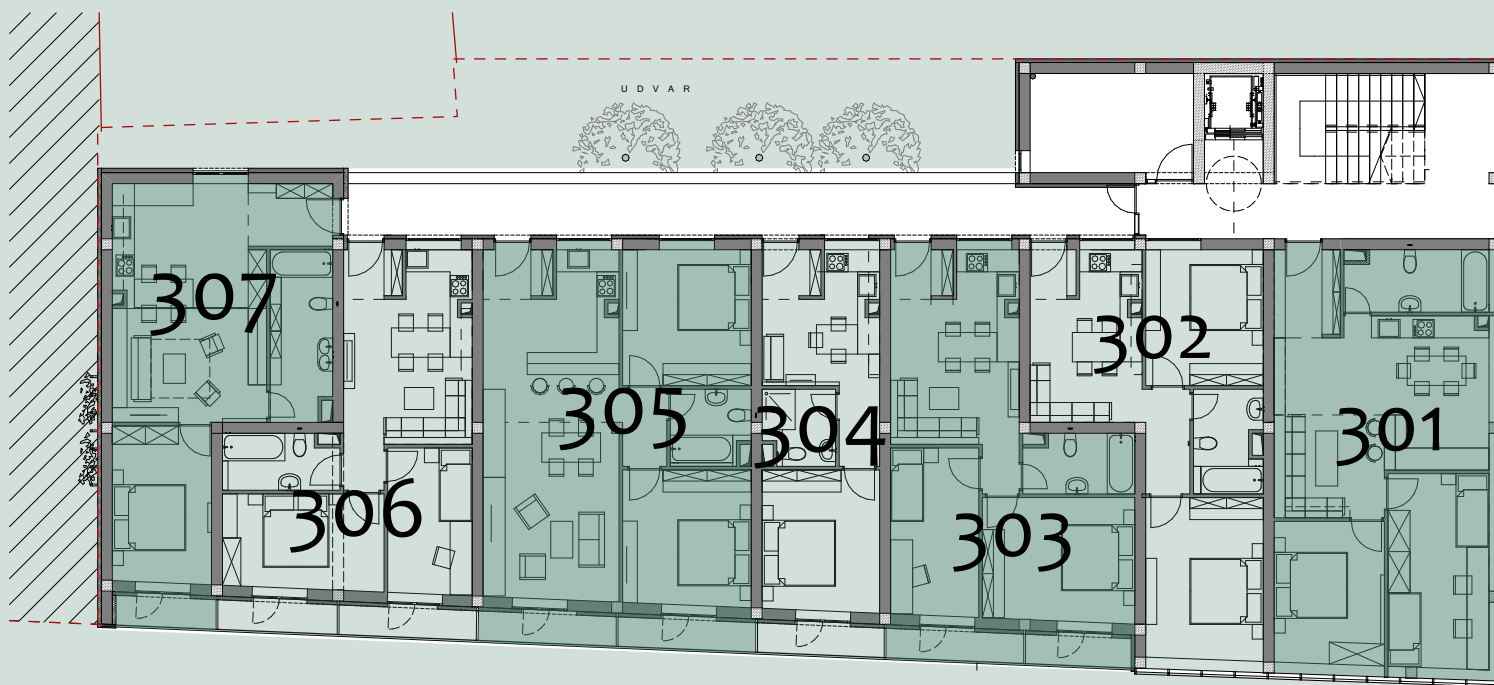

III. SZINT ALAPRAJZ

301	303	305	307
Lakás:65,42 m ²	Lakás:50,10 m ²	Lakás:68,79 m ²	Lakás:49,93 m ²
Erkély: - m ²	Erkély:5,82 m ²	Erkély:6,46 m ²	Erkély:2,35 m ²
302	304	306	
Lakás:49,08 m ²	Lakás:30,65 m ²	Lakás:45,69 m ²	
Erkély: - m ²	Erkély: 2,94 m ²	Erkély: 6,04 m ²	

BELVÁROSI LAKÁSOK
21 LAKÁSOS TÁRSASHÁZ
30-70 m²

LÉTESÍTMÉNY

ADY HÁZ

TÁRSASHÁZ ÉS ÜZLET

2200 MONOR, ADY ENDRE UTCA 1.

HRSZ.:5737

ÉRDEKLÖDNI AZ ALÁBBI

ELÉRHETŐSÉGEKEN