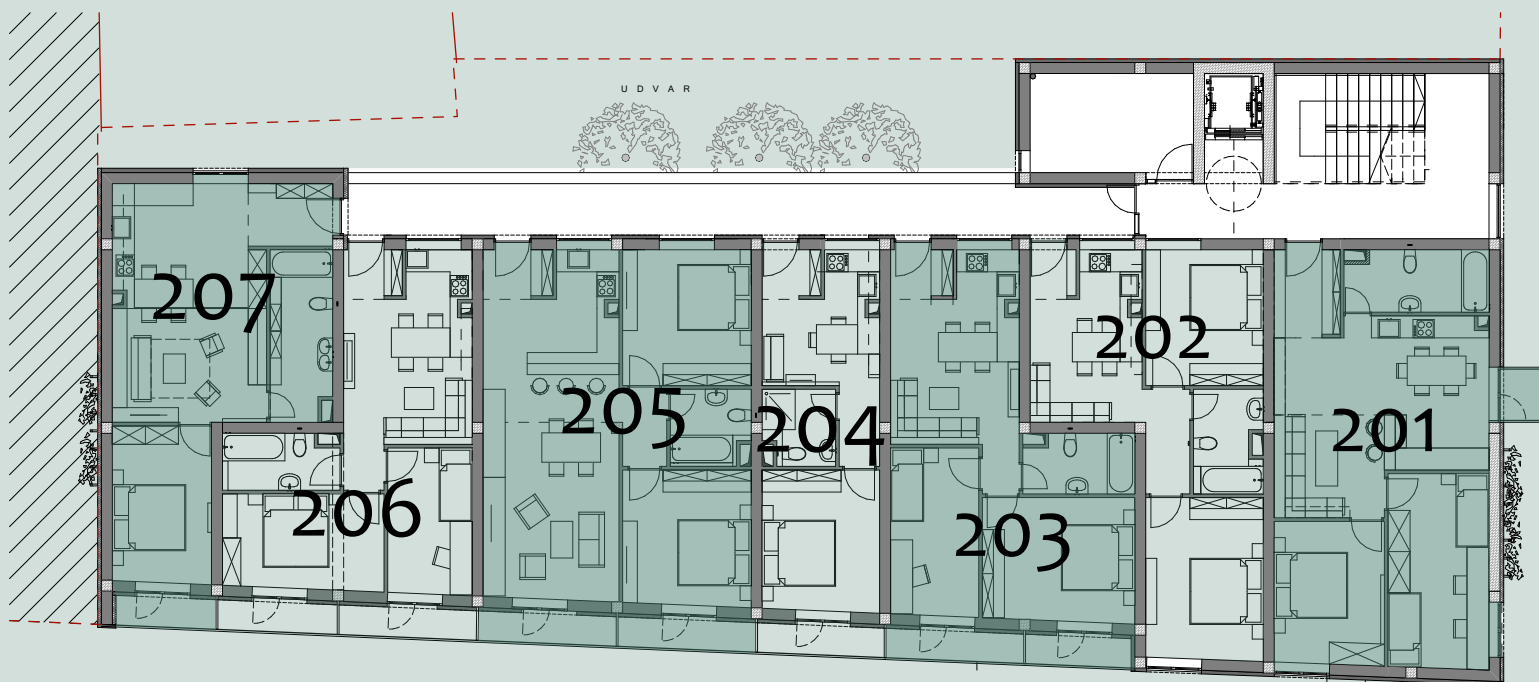

## II. SZINT ALAPRAJZ

201	203	205	207
Lakás:65,42 m <sup>2</sup>	Lakás:50,10 m <sup>2</sup>	Lakás:68,79 m <sup>2</sup>	Lakás:49,93 m <sup>2</sup>
Erkély:2,25 m <sup>2</sup>	Erkély:5,82 m <sup>2</sup>	Erkély:6,46 m <sup>2</sup>	Erkély:2,35 m <sup>2</sup>
202	204	206	
Lakás:49,08 m <sup>2</sup>	Lakás:30,65 m <sup>2</sup>	Lakás:45,69 m <sup>2</sup>	
Erkély: - m <sup>2</sup>	Erkély: 2,94 m <sup>2</sup>	Erkély: 6,04 m <sup>2</sup>	

BELVÁROSI LAKÁSOK  
21 LAKÁSOS TÁRSASHÁZ  
30-70 m<sup>2</sup>

LÉTESÍTMÉNY

ADY HÁZ

TÁRSASHÁZ ÉS ÜZLET

2200 MONOR, ADY ENDRE UTCA 1.

HRSZ.:5737

ÉRDEKLÖDNI AZ ALÁBBI

ELÉRHETŐSÉGEKEN