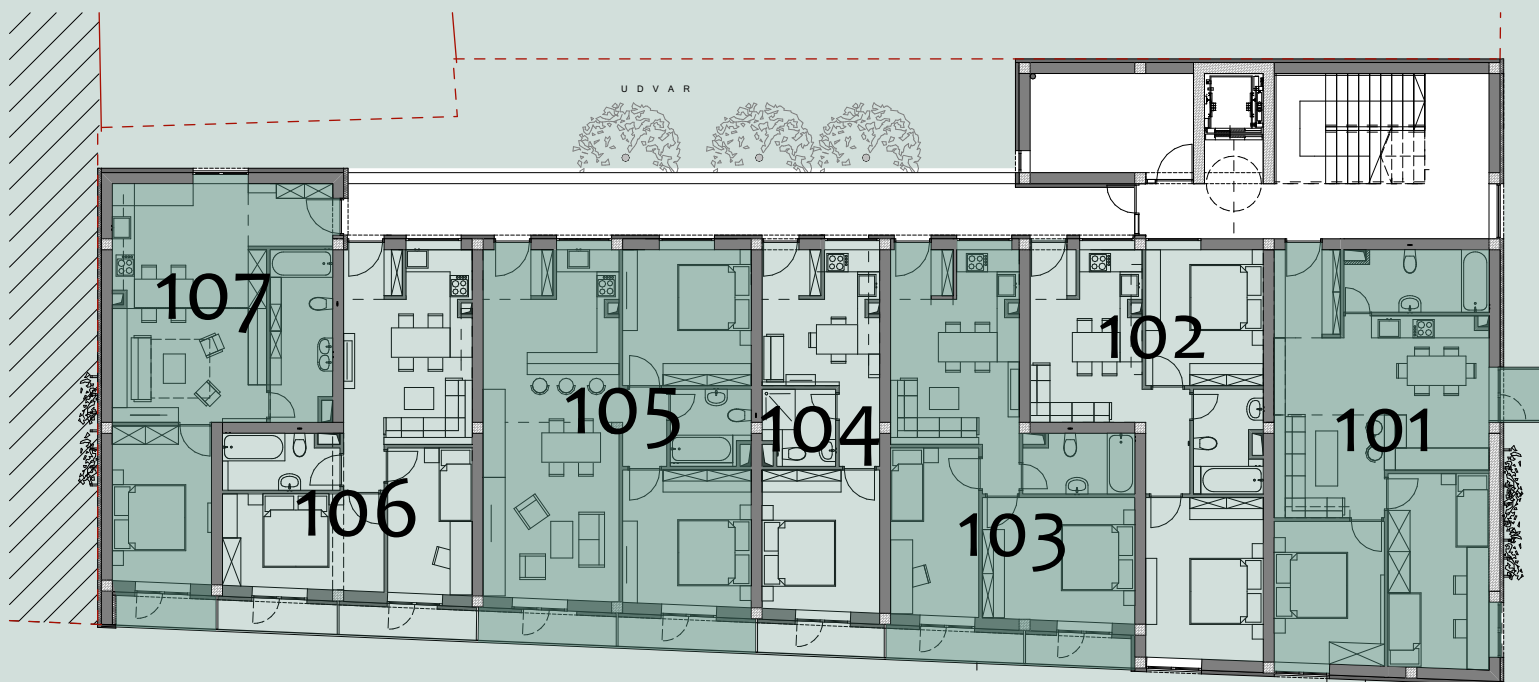

# I. SZINT ALAPRAJZ

101	103	105	107
Lakás:65,42 m <sup>2</sup>	Lakás:50,10 m <sup>2</sup>	Lakás:68,79 m <sup>2</sup>	Lakás:49,93 m <sup>2</sup>
Erkély:2,25 m <sup>2</sup>	Erkély:5,82 m <sup>2</sup>	Erkély:6,46 m <sup>2</sup>	Erkély:2,35 m <sup>2</sup>
102	104	106	
Lakás:49,08 m <sup>2</sup>	Lakás:30,65 m <sup>2</sup>	Lakás:45,69 m <sup>2</sup>	
Erkély: - m <sup>2</sup>	Erkély: 2,94 m <sup>2</sup>	Erkély: 6,04 m <sup>2</sup>	

BELVÁROSI LAKÁSOK  
21 LAKÁSOS TÁRSASHÁZ  
30-70 m<sup>2</sup>

LÉTESÍTMÉNY

ADY HÁZ

TÁRSASHÁZ ÉS ÜZLET

2200 MONOR, ADY ENDRE UTCA 1.

HRSZ.:5737

ÉRDEKLÖDNI AZ ALÁBBI

ELÉRHETŐSÉGEKEN